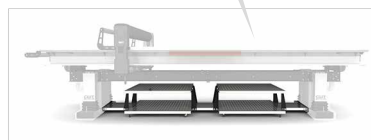

NEU und exklusiv bei **EUROPAPIER**

WERBETECHNIK

CWT
Cut Work Table

EVOLUTION

◆ Pneumatisch oder elektrisch

◆ EVO LIGHT
LED Beleuchtung

◆ EVO LIFT
Elektrische Höhenverstellung

◆ EVO STORAGE
Integrierte Ablagefächer

◆ EVO Sidepockets

Je nach Größe und Ausführung, bereits ab:

€ **8.990,-***

Tel.: +43 1 890 5005-0

werbetechnik@europapier.at

MUTOHI FLEXA

Mimaki

Angebote gültig solange der Vorrat reicht längstens bis 31.7.2021. Preise exkl. MwSt. Transport, Installation, Einschulung und Optionen. *CWT 1730 EVO AIR EVO Light, EVO Storage, EVO Sidepockets, EVO LIFT und andere Ausstattungsmerkmale sind je nach Ausführung optional erhältlich.