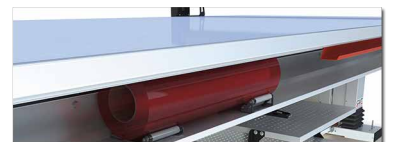

NEU und exklusiv bei **EUROPAPIER**

WERBETECHNIK

CWT
Cut Work Table

EVOLUTION

◆ Pneumatisch oder elektrisch

◆ EVO LIGHT
LED Beleuchtung

◆ EVO LIFT
Elektrische Höhenverstellung

◆ EVO STORAGE
Integrierte Ablagefächer

◆ EVO Sidepockets

Je nach Größe und Ausführung, bereits ab:

€ **8.990,-***

Tel.: +43 1 890 5005-0

werbetechnik@europapier.at

MUTOHI FLEXA

Mimaki

Angebote gültig solange der Vorrat reicht längstens bis 31.7.2021. Preise exkl. MwSt. Transport, Installation, Einschulung und Optionen. *CWT 1730 EVO AIR EVO Light, EVO Storage, EVO Sidepockets, EVO LIFT und andere Ausstattungsmerkmale sind je nach Ausführung optional erhältlich.