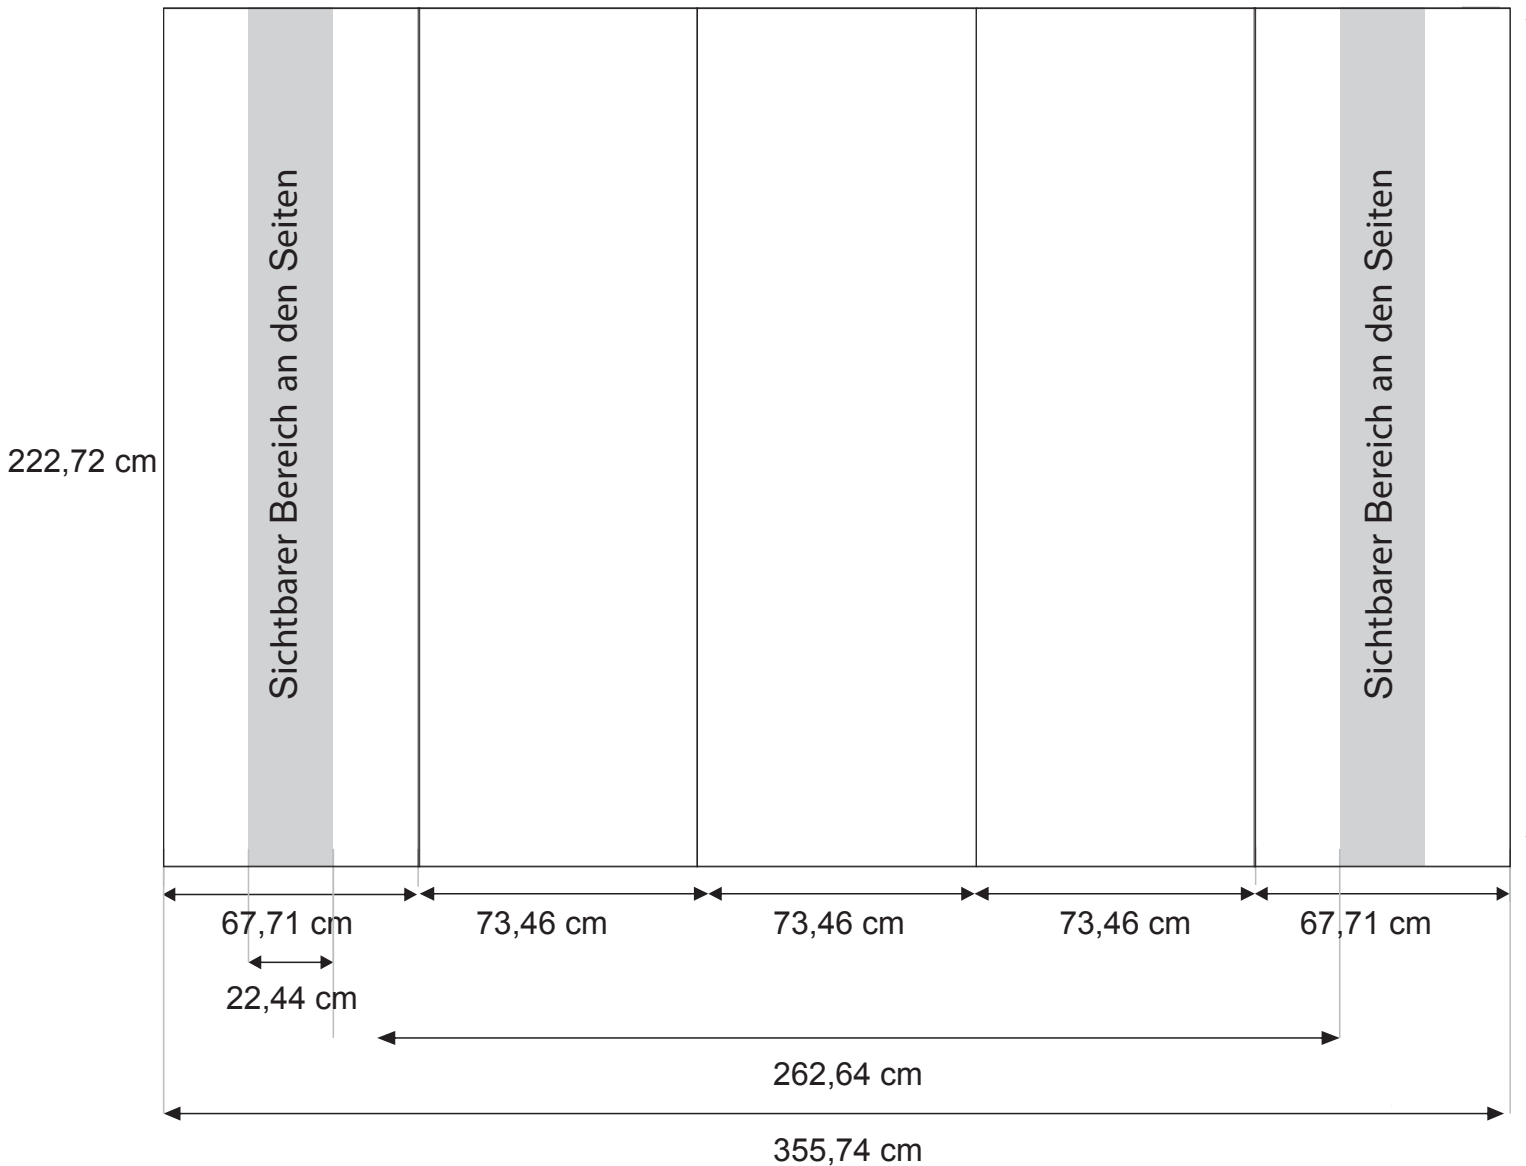

Pop-Up gerade - Impact Bundle 3x2

Vorbereiten der Grafik:

- erlaubte Datenformate : eps, ai, pdf, tiff (komprimiert LZW);
- Konvertierung von Texten in Konturen ;
- Farbpalette: CMYK ;
- Auflösung 150dpi im Maßstab 1: 1 oder 300dpi im Maßstab 1:4.

Maß:

- Gesamt Netto: 282,28 x 222,72cm;
- Anschnitte: - 2mm Sieten und oben
- 30mm unten

Pop-Up gerade - Impact Bundle 3x3

Vorbereiten der Grafik:

- erlaubte Datenformate : eps, ai, pdf, tiff (komprimiert LZW);
- Konvertierung von Texten in Konturen ;
- Farbpalette: CMYK ;
- Auflösung 150dpi im Maßstab 1: 1 oder 300dpi im Maßstab 1:4.

Maß:

- Gesamt Netto : 355,74 x 222,72 cm;
- Anschnitte: - 2mm Sieten und oben
- 30mm unten

Pop-Up gerade - Impact Bundle 3x4

Vorbereiten der Grafik:

- erlaubte Datenformate : eps, ai, pdf, tiff (komprimiert LZW);
- Konvertierung von Texten in Konturen ;
- Farbpalette: CMYK ;
- Auflösung 150dpi im Maßstab 1: 1 oder 300dpi im Maßstab 1:4.

Maß:

- Gesamt Netto : 429,20 x 222,72 cm;
- Anschnitte: - 2mm Sieten und oben
- 30mm unten