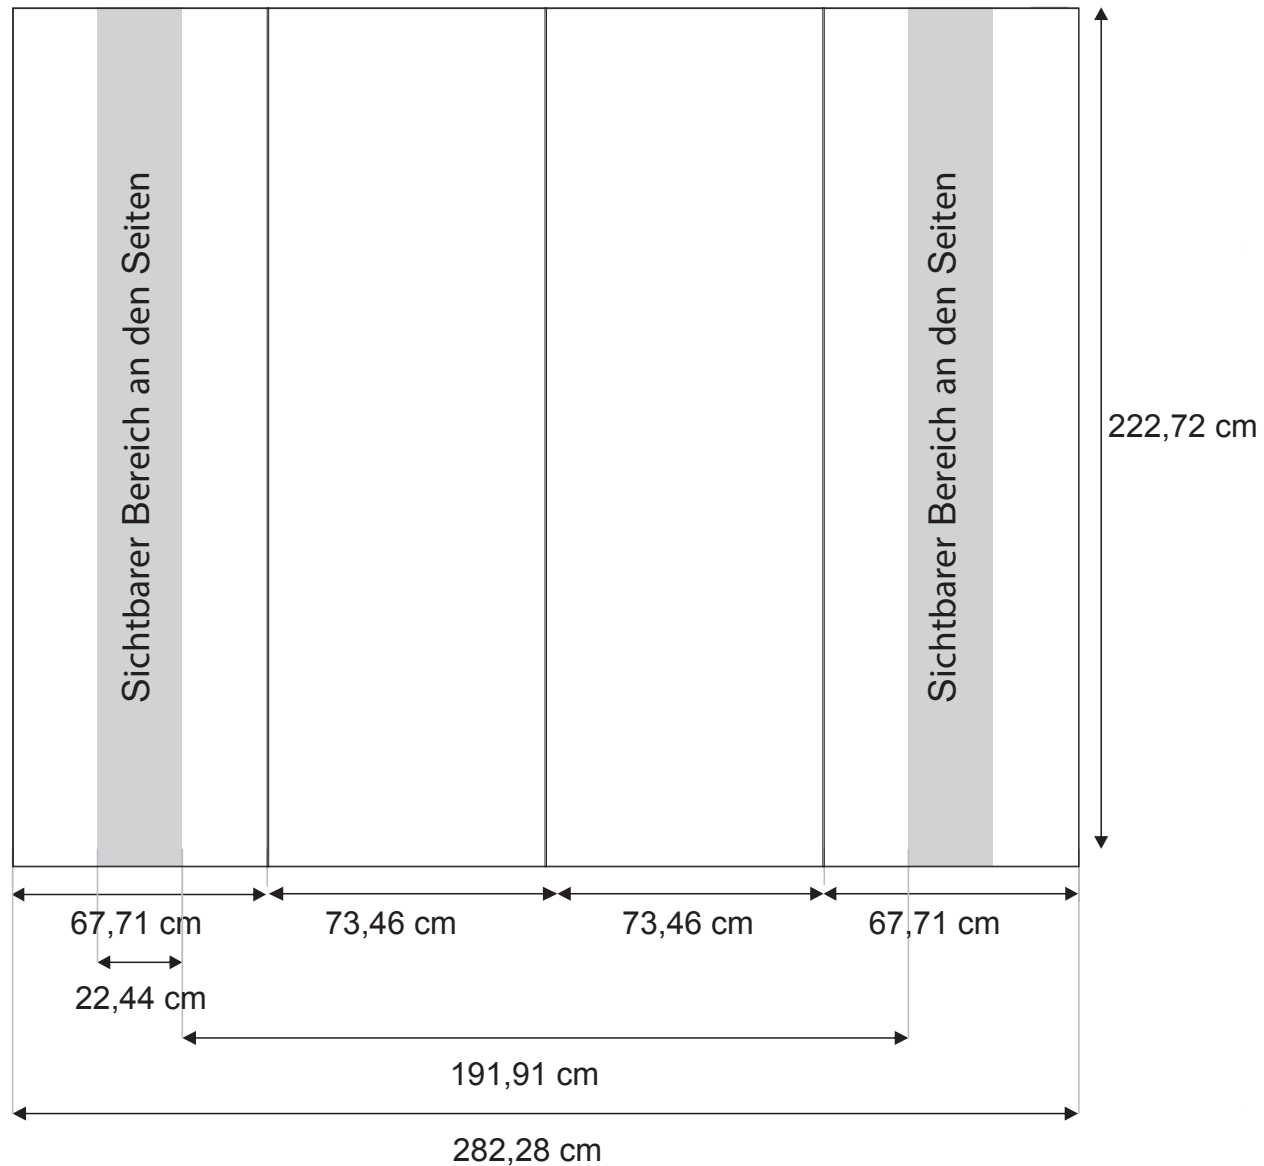

Pop-Up gerade - Impact Bundle 3x2

Vorbereiten der Grafik:

- erlaubte Datenformate : eps, ai, pdf, tiff (komprimiert LZW);
- Konvertierung von Texten in Konturen ;
- Farbpalette: CMYK ;
- Auflösung 150dpi im Maßstab 1: 1 oder 300dpi im Maßstab 1:4.

Maß:

- Gesamt Netto: 282,28 x 222,72cm;
- Anschnitte: - 2mm Sieten und oben
- 30mm unten

Pop-Up gerade - Impact Bundle 3x3

Vorbereiten der Grafik:

- erlaubte Datenformate : eps, ai, pdf, tiff (komprimiert LZW);
- Konvertierung von Texten in Konturen ;
- Farbpalette: CMYK ;
- Auflösung 150dpi im Maßstab 1: 1 oder 300dpi im Maßstab 1:4.

Maß:

- Gesamt Netto : 355,74 x 222,72 cm;
- Anschnitte: - 2mm Sieten und oben
- 30mm unten

Pop-Up gerade - Impact Bundle 3x4

Vorbereiten der Grafik:

- erlaubte Datenformate : eps, ai, pdf, tiff (komprimiert LZW);
- Konvertierung von Texten in Konturen ;
- Farbpalette: CMYK ;
- Auflösung 150dpi im Maßstab 1: 1 oder 300dpi im Maßstab 1:4.

Maß:

- Gesamt Netto : 429,20 x 222,72 cm;
- Anschnitte: - 2mm Sieten und oben
- 30mm unten