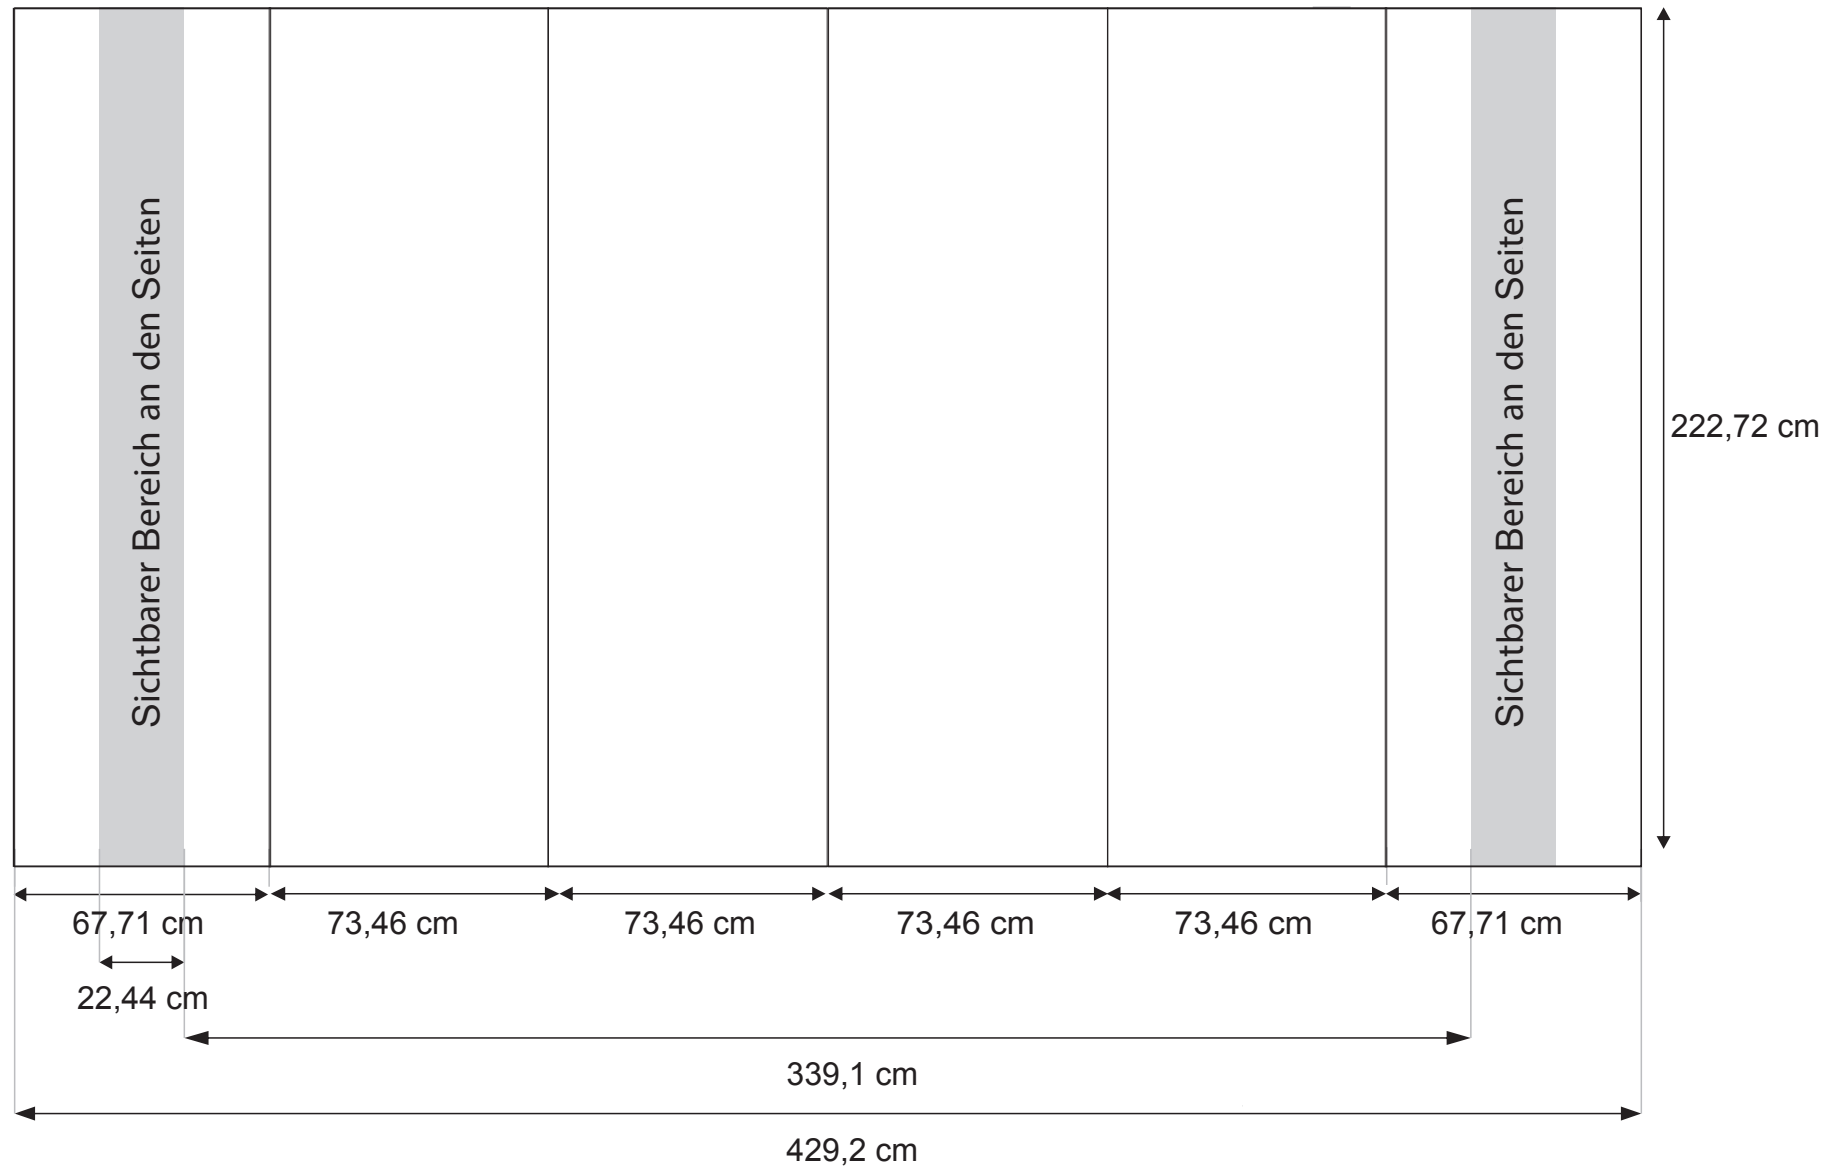

Pop-Up gerade - Impact Bundle 3x2

Vorbereiten der Grafik:

- erlaubte Datenformate : eps, ai, pdf, tiff (komprimiert LZW);
- Konvertierung von Texten in Konturen ;
- Farbpalette: CMYK ;
- Auflösung 150dpi im Maßstab 1: 1 oder 300dpi im Maßstab 1:4.

Maß:

- Gesamt Netto: 282,28 x 222,72cm;
- Anschnitte: - 2mm Sieten und oben
- 30mm unten

Pop-Up gerade - Impact Bundle 3x3

Vorbereiten der Grafik:

- erlaubte Datenformate : eps, ai, pdf, tiff (komprimiert LZW);
- Konvertierung von Texten in Konturen ;
- Farbpalette: CMYK ;
- Auflösung 150dpi im Maßstab 1: 1 oder 300dpi im Maßstab 1:4.

Maß:

- Gesamt Netto : 355,74 x 222,72 cm;
- Anschnitte: - 2mm Sieten und oben
- 30mm unten

Pop-Up gerade - Impact Bundle 3x4

Vorbereiten der Grafik:

- erlaubte Datenformate : eps, ai, pdf, tiff (komprimiert LZW);
- Konvertierung von Texten in Konturen ;
- Farbpalette: CMYK ;
- Auflösung 150dpi im Maßstab 1: 1 oder 300dpi im Maßstab 1:4.

Maß:

- Gesamt Netto : 429,20 x 222,72 cm;
- Anschnitte: - 2mm Sieten und oben
- 30mm unten